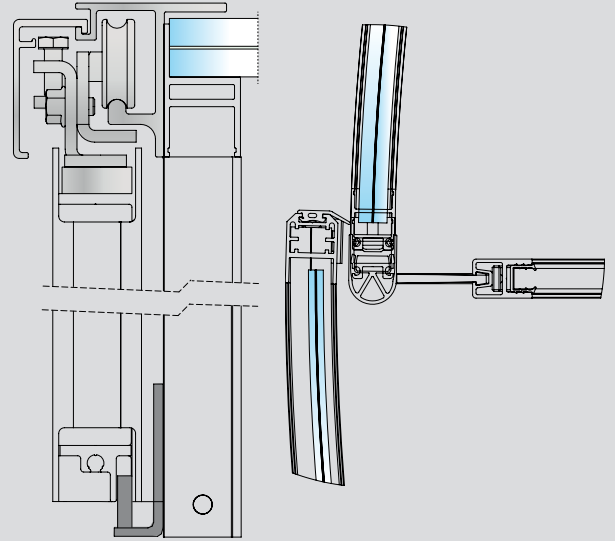

Oven yösuljenta (NCD)

Vakiovarusteet

Automaattinen käyttöyksikkö

Ohjauksyksikkö jää piiloon

Pystysuuntaiset turvakytkimet

Lasiseinä 8 + 8 mm kirkas laminoitu

Lasiset ovilehdet
15 mm:n karkaisua lasia (2600 mm < HI ≤ 3000mm)
12 mm:n karkaisua lasia (HI ≤ 2600mm)

Lasikatto 8 + 8 laminoitu lasi

Oven osat on valmistettu alumiiniprofileista.

ASSA ABLOY -aktivaattorit

Julkisivun vakiokorkeus 60 mm

Hätäpysäytys

Lisävarusteet ja -laitteet

Jauhemaalauk (RAL-värit)

Pintaverhous ruostumatonta terästä

Mekaaninen lukko

Sähkömekaaninen lukko

Oven yösuljenta (NCD), manuaalinen

Mekaaninen lukko (NCD)

Normaalista poikkeava sisäkorkeus (2200–3000 mm)

Painike liikuntarajoitteisia varten

Pyörivän osan lisäturvavarusteet

Tunnistimen kansi jää piiloon

Tämän laitteiston saa asentaa, tarkastaa säännöllisesti ja huoltaa vain koulutettu ja valtuutettu henkilöstö. Ennakoivan huollon suunnitelmia suositellaan, jotta laite toimii oikein ja turvallisesti. Kysy ASSA ABLOY Entrance Systemsin edustajalta huoltovaihtoehtoista!