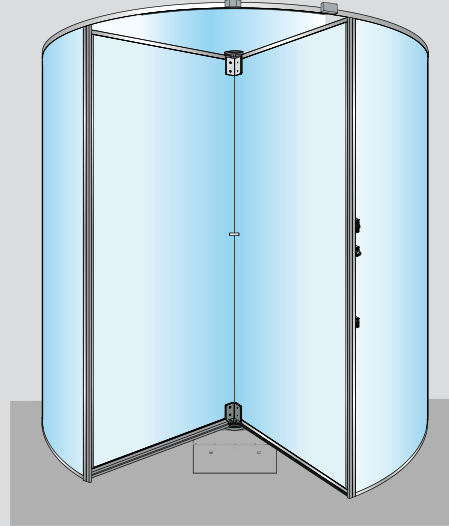

ASSA ABLOY RD300-4

Muotoilu

Muotoilu on enemmän kuin miltä ensisilmäyksellä näyttää. Sen avulla varmistetaan mukavuus ja esimerkiksi monikäyttöisyys, esteettisyys, tarpeiden täyttäminen sekä rakennukseen sointuminen. Lisäksi muotoilu helpottaa huoltamista.

- ASSA ABLOY RD300 -pyöröovissa on eri kokovaihtoehtoja ja korkeus voidaan mitoittaa.
- Piiloon jäävä koneisto on hiljainen ja varmistaa esteettisyyden.
- Muotoilun ansiosta lattian valmistelutarve jää vähäiseksi ja kunnossapito sujuu helposti.
- Yösuljenta parantaa esteettisyyttä.

Turvallisuus

Älä anna ylellisen ulkoasun ja käyttötuntuman hämätä: rakennuksen turvallisuus on osa ASSA ABLOY RD300 -pyöröoven rakennetta.

- Kokolasinen pyöröovi on vahvistettu.
- Kulunvalvonta, ohjauslaitteen käyttöliittymä on suojattu salasanalla.
- Valittavissa manuaalinen yösuljenta.