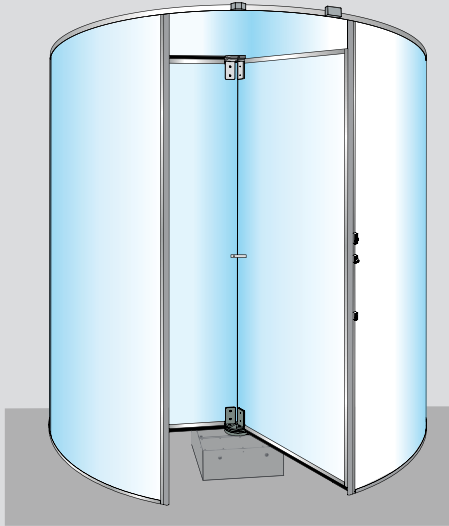

ASSA ABLOY RD300-3