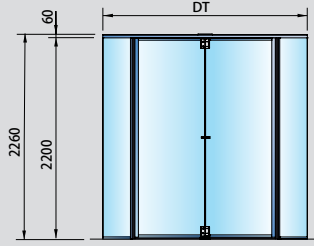

ASSA ABLOY RD300-4

D	DT	TW
1800	1852	1237
2100	2152	1449
2400	2452	1661
2700	2752	1873
3000	3052	2085